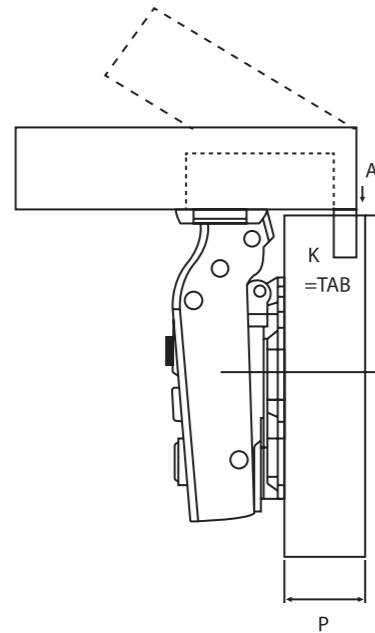

Constant Distance  
 Inset -6mm

SPACE NEEDED  
 TO OPEN THE DOOR

T=	16	17	18	19	20
K=3	A= 0.7	A= 0.9	A= 1.2	A= 1.5	A= 1.8
K=4	A= 0.7	A= 0.9	A= 1.1	A= 1.4	A= 1.8
K=5	A= 0.6	A= 0.9	A= 1.1	A= 1.4	A= 1.7
K=6	A= 0.6	A= 0.8	A= 1.1	A= 1.3	A= 1.6