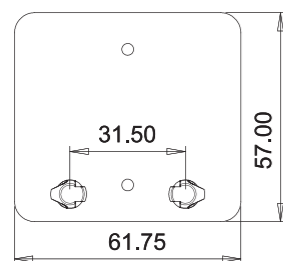

4800

STANDARD BALL BEARING SLIDE

- Full Extension
- Side Mounted
- 46mm Height
- Round Sided Profile
- 12.7mm Side Clearance
- Case: 10 Pairs

- Finish: Zinc
- Lever Disconnect
- Size: 8" ~ 24"
- Load Capacity: 100 lbs
- Material: Cold Rolled Steel
- OT = 1.5" Over Travel

1. **ITEM NUMBER**
- 4800-8-ZP
  - 4800-10-ZP
  - 4800-12-ZP
  - 4800-14-ZPOT
  - 4800-16-ZPOT
  - 4800-18-ZPOT
  - 4800-20-ZPOT
  - 4800-22-ZPOT
  - 4800-24-ZPOT
  - 4800-BRKT (100 PCS)
  - 4800-BRKTPI (100 PCS)
  - 4800-BRKTPI10 (100 PCS)
  - 4800-BRKTSO (100 PCS)

PRODUCTION PACK OPTIONS

- 4800-18-ZPOT-CM
- 4800-18-ZPOT-DM
- 4800-20-ZPOT-CM
- 4800-20-ZPOT-DM
- 4800-22-ZPOT-CM
- 4800-22-ZPOT-DM
- *40 pieces per case

5890

HEAVY DUTY BALL BEARING SLIDE

- Full Extension
- Side Mounted
- 58mm Height
- Round Sided Profile
- 19mm Side Clearance
- Case: 5 Pairs

- Finish: Zinc
- Lever Disconnect
- Size: 10" ~ 36"
- Load Capacity: 250 lbs
- Material: Cold Rolled Steel

1. **ITEM NUMBER**
- 5890-10-ZP
  - 5890-12-ZP-2
  - 5890-14-ZP-2
  - 5890-16-ZP-2
  - 5890-18-ZP-2
  - 5890-20-ZP-2
  - 5890-22-ZP-2
  - 5890-24-ZP-2
  - 5890-26-ZP-2
  - 5890-28-ZP-2
  - 5890-30-ZP-2
  - 5890-32-ZP-2
  - 5890-34-ZP-2
  - 5890-36-ZP-2