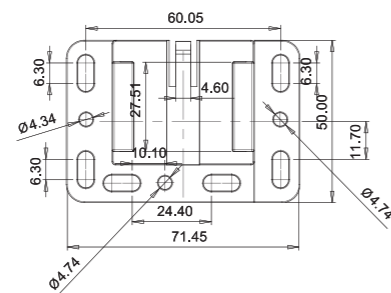

4800

STANDARD BALL BEARING SLIDE

- Full Extension
- Side Mounted
- 46mm Height
- Round Sided Profile
- 12.7mm Side Clearance
- Case: 10 Pairs

- Finish: Zinc
- Lever Disconnect
- Size: 8" ~ 24"
- Load Capacity: 100 lbs
- Material: Cold Rolled Steel
- OT = 1.5" Over Travel

1. **ITEM NUMBER**
- 4800-8-ZP
  - 4800-10-ZP
  - 4800-12-ZP
  - 4800-14-ZPOT
  - 4800-16-ZPOT
  - 4800-18-ZPOT
  - 4800-20-ZPOT
  - 4800-22-ZPOT
  - 4800-24-ZPOT
  - 4800-BRKT (100 PCS)
  - 4800-BRKTPI (100 PCS)
  - 4800-BRKTPI10 (100 PCS)
  - 4800-BRKTSO (100 PCS)

PRODUCTION PACK OPTIONS

- 4800-18-ZPOT-CM
- 4800-18-ZPOT-DM
- 4800-20-ZPOT-CM
- 4800-20-ZPOT-DM
- 4800-22-ZPOT-CM
- 4800-22-ZPOT-DM
- *40 pieces per case

5890

HEAVY DUTY BALL BEARING SLIDE

- Full Extension
- Side Mounted
- 58mm Height
- Round Sided Profile
- 19mm Side Clearance
- Case: 5 Pairs

- Finish: Zinc
- Lever Disconnect
- Size: 10" ~ 36"
- Load Capacity: 250 lbs
- Material: Cold Rolled Steel

1. **ITEM NUMBER**
- 5890-10-ZP
  - 5890-12-ZP-2
  - 5890-14-ZP-2
  - 5890-16-ZP-2
  - 5890-18-ZP-2
  - 5890-20-ZP-2
  - 5890-22-ZP-2
  - 5890-24-ZP-2
  - 5890-26-ZP-2
  - 5890-28-ZP-2
  - 5890-30-ZP-2
  - 5890-32-ZP-2
  - 5890-34-ZP-2
  - 5890-36-ZP-2